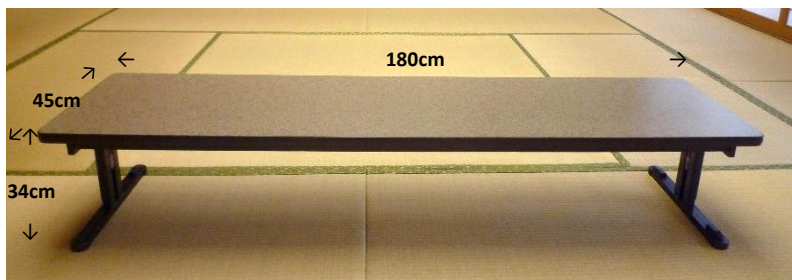

和室

使用を希望される場合は前日までにご連絡ください

☆和室使用料に含まれるもの

冷暖房費

案内板 1台

★座布団、座椅子（無料）貸出可能

※数に限りがあります。必要数お申し出ください。

座卓【110円】 ※最大12脚